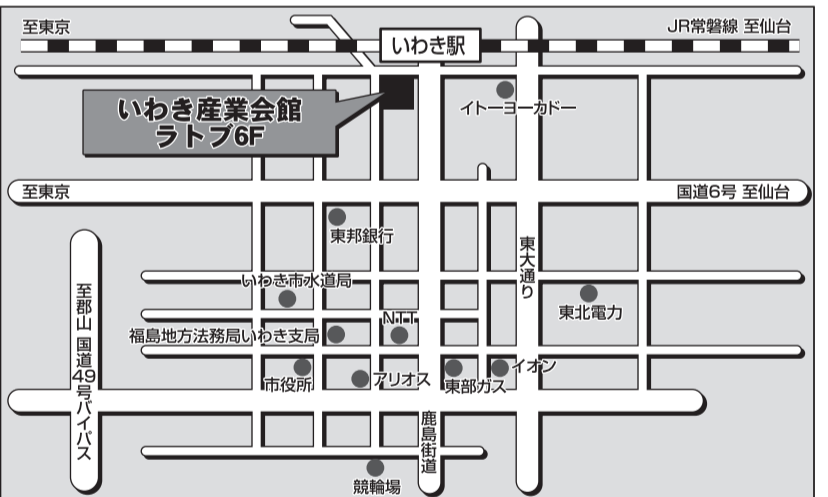

いわき市民住まい講座 **参加費無料** **要予約**

「初めての住宅外壁・屋根塗り替えセミナー」

この講座の内容は…

- ・我が家はそもそも「塗り替え」か「張替え」かどちらにしてよいか迷っている。
- ・適正価格を知りたい方(塗装価格はどうやって決まるのか?)
- ・選んではいけない塗装会社3つのポイント!
- ・悪徳業者を撃退できる言葉とは?
- ・「大手塗装会社」VS「個人塗装店」どちらがお得?
- ・「塗装専門会社」に頼むか、「ハウスメーカー」への依頼、どちらが安心?
- ・屋根・壁・庭の本当の除染方法は? どんな除染をしたらいいの?

日時・会場

7月18日(土)

9月5日(土)

1回目 10:00~11:30

2回目 14:00~15:30

駐車場は2時間まで無料です。

場所 **いわき産業創造館ラトブ6F** 定員 各20名
〒970-8026 福島県いわき市平字田町120

お申し込みはお電話、Eメールで今すぐ!

受付

0120-4116-99 (受付時間 9:00~18:00)

Ex-メール info@shigatoso.co.jp (24時間 受付中)

本社住所 〒971-8101 福島県いわき市小名浜字古湊45番地の1

※Eメールでお申し込みの方は「住所・氏名・電話番号・参加希望日」を明記の上お申し込み下さい。

講座参加者には2大!プレゼント

塗装工事前に絶対読んでおきたい!

「お住まいの塗り替えガイドブック」

「しるありがほうさんを
苦手なわけこっそり教えます」

を差し上げます。

主催 **志賀塗装株式会社**

後援

一般社団法人 **全国建物調査診断センター**